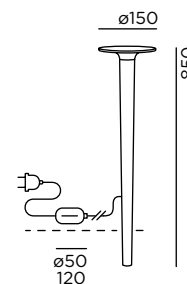

ortsveränderlich

Material:  
Aluminiumguss pulverbeschichtet + Polycarbonat matt

Schutzart:  
Leuchte: IP65 . Driver: IP67 . Stecker: IP44

Dieses Produkt enthält eine Lichtquelle der Energieeffizienzklasse E

Lichtrichtung:

light technology:  
230V LED  
2700K  
L70/50.000 h

dimmable

supply cable:  
0,8 m luminaire (05RN8-F 2x0,75 mm<sup>2</sup>) + 2 m driver (05RN8-F 3G1,0 mm<sup>2</sup>) incl. safety plug ready to connect

light direction:

Farbe  
colour

anthracite  
RAL 7016

Art.-Nr.  
item no.

93094-AN

Systemleistung  
system performance

4 W/208 lm

cool brown

Größe in mm  
size in mm