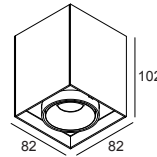

MINIGRID 67 ON 145 93018 DIM8 B-W

100005 9318 B-W

ERHÄLTlich IN
SCHWARZ-SCHWARZ 100005 9318 B-B
SCHWARZ-WEISS 100005 9318 B-W
WEISS-SCHWARZ 100005 9318 W-B
WEISS-WEISS 100005 9318 W-W

 Auf der Website anzeigen

Allgemeine Information	
ANWENDUNGSBEREICH	innenbereich
INSTALLATION	Decke Aufbau
SCHUTZ GEGEN EINDRINGEN	IP23/20
GEWICHT (KG)	1
VERSTELLBARKEIT	0° to 30° schwenkbar, 360° drehbar
INFORMATION	REFLECTOR SP-18° INCL.DIMMABLE LED POWER SUPPLY 450mA-DC