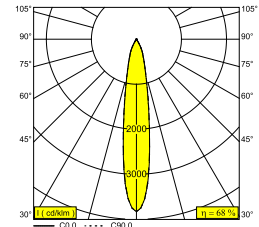

MINIGRID 67 ON 145 93018 DIM8 B-W

100005 9318 B-W

ERHÄLTlich IN
SCHWARZ-SCHWARZ 100005 9318 B-B
SCHWARZ-WEISS 100005 9318 B-W
WEISS-SCHWARZ 100005 9318 W-B
WEISS-WEISS 100005 9318 W-W

 Auf der Website anzeigen

Allgemeine Information	
ANWENDUNGSBEREICH	innenbereich
INSTALLATION	Decke Aufbau
SCHUTZ GEGEN EINDRINGEN	IP23/20
GEWICHT (KG)	1
VERSTELLBARKEIT	0° to 30° schwenkbar, 360° drehbar
INFORMATION	REFLECTOR SP-18° INCL.DIMMABLE LED POWER SUPPLY 450mA-DC