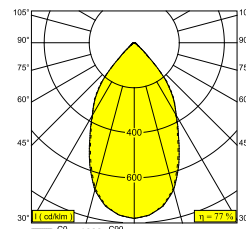

TWEETER M TRIMLESS 93050 W-W

418 11 811 933 W-W

ERHÄLTlich IN
SCHWARZ-CHROM 418 11 811 933 B-C
WEISS-WEISS 418 11 811 933 W-W

 [Auf der Website anzeigen](#)

Allgemeine Information

ANWENDUNGSBEREICH	innenbereich
INSTALLATION	Decke Einbau
FORM / GRÖSSE DES AUSSCHNITTS (MM)	rund - Ø KIT
EINBAUTIEFE (MM)	80
SCHUTZ GEGEN EINDRINGEN	IP23/20
GEWICHT (KG)	0.5
VERSTELLBARKEIT	0° to 45° schwenkbar, 355° drehbar
INFORMATION	REFLECTOR WFL-50° EXCL.LED POWER SUPPLY 350-500mA-DC

Elektrische Informationen

KLASSE	III
ART DER DIMMUNG	Abhängig von der Art der externen Stromversorgung
ENERGIEKLASSE	E
ZERTIFIKATE	CB, ENEC

Lichtquelle Info

LIGHTSOURCE NAME	LED
LICHTQUELLE	LED array 5,8-8,6W / CRI>90 (R9: 52) / 3000K / 787-1089lm
TM-30	Rf: 90 / Rg: 99
SDCM	SDCM1
RISIKOGRUPPE	RG1
LM80	L90B10 > 50000
LED -TECHNIK (LICHTQUELLE)	1089lm // 8,6W // 127lm/W
LED -TECHNIK (LEUCHTE)	835lm // 10W // 84lm/W