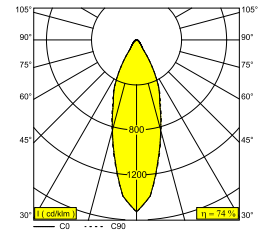

GEBÜRSTETE ALTE BRONZE 202 272 811 922 BROB

FLEMISH BRONZE 202 272 811 922 FBR

FLEMISH GOLD 202 272 811 922 FG

GOLDFARBEN 202 272 811 922 GC

KLAVIER SCHWARZ 202 272 811 922 PB

WEISS 202 272 811 922 W

Auf der Website anzeigen

Allgemeine Information	
ANWENDUNGSBEREICH	innenbereich
INSTALLATION	Decke Einbau
FORM / GRÖSSE DES AUSSCHNITTS (MM)	rund - 76
EINBAUTIEFE (MM)	90
DICKE DER BEFESTIGUNGSFLÄCHE (MM)	min.5
SCHUTZ GEGEN EINDRINGEN	IP43/20
GEWICHT (KG)	0.2
VERSTELLBARKEIT	nicht verstellbar
INFORMATION	REFLECTOR FL-33° EXCL.LED POWER SUPPLY 350-500mA-DC