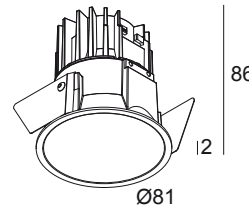

Auf der Website anzeigen

Allgemeine Information	
ANWENDUNGSBEREICH	innenbereich
INSTALLATION	Decke Einbau
FORM / GRÖSSE DES AUSSCHNITTS (MM)	rund - 76
EINBAUTIEFE (MM)	90
DICKE DER BEFESTIGUNGSFLÄCHE (MM)	min.5
SCHUTZ GEGEN EINDRINGEN	IP43/20
GEWICHT (KG)	0.2
VERSTELLBARKEIT	nicht verstellbar
INFORMATION	REFLECTOR FL-33° EXCL.LED POWER SUPPLY 350-500mA-DC

Elektrische Informationen	
KLASSE	III
ART DER DIMMUNG	Abhängig von der Art der externen Stromversorgung
ENERGIEKLASSE	E
ZERTIFIKATE	CB, EAC, ENEC

Lichtquelle Info	
LIGHTSOURCE NAME	LED
LICHTQUELLE	LED array 5,8-8,6W / CRI>90 (R9: 60) / 2700K / 753-1041lm
TM-30	Rf: 89 / Rg: 100
SDCM	SDCM1
RISIKOGRUPPE	RG1
LM80	L90B10 > 50000
LED -TECHNIK (LICHTQUELLE)	1041lm // 8,6W // 121lm/W
LED -TECHNIK (LEUCHTE)	768lm // 10W // 78lm/W

Erforderliches Zubehör

LED POWER SUPPLY 350 / 500mA-DC DIM