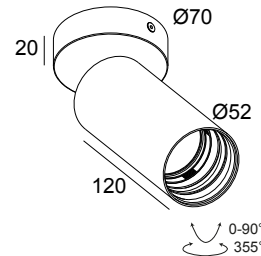

[Auf der Website anzeigen](#)

Allgemeine Information

ANWENDUNGSBEREICH	innenbereich
INSTALLATION	Decke Aufbau
SCHUTZ GEGEN EINDRINGEN	IP20
GEWICHT (KG)	0.4
VERSTELLBARKEIT	0° to 90° schwenkbar, 355° drehbar
INFORMATION	REFLECTOR WFL-45° EXCL.LED POWER SUPPLY 350-700mA-DC Optional REFLECTORS 20° & 30° available

Elektrische Informationen

KLASSE	III
ART DER DIMMUNG	Abhängig von der Art der externen Stromversorgung
ENERGIEKLASSE	E
CERTIFICATION	CB, ENEC

Lichtquelle Info

LIGHTSOURCE NAME	LED
LICHTQUELLE	LED array 5,8-12,4W / CRI>90 (R9: 60) / 2700K / 753-1403lm
TM-30	Rf: 89 / Rg: 100
SDCM	SDCM1
RISIKOGRUPPE	RG1
LM80	L90B10 > 50000
LED -TECHNIK (LICHTQUELLE)	1403lm // 12,4W // 113lm/W
LED -TECHNIK (LEUCHTE)	898lm // 14W // 63lm/W

Erforderliches Zubehör

SPY 52 TUBE
LED POWER SUPPLY 350 / 500 / 700mA-DC DIM

Optionen

COVERSET R 90-100