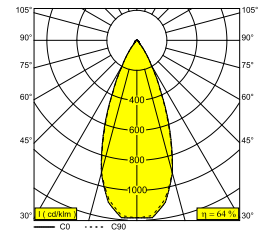

[Auf der Website anzeigen](#)

Allgemeine Information

ANWENDUNGSBEREICH	innenbereich
INSTALLATION	Decke Aufbau
SCHUTZ GEGEN EINDRINGEN	IP20
GEWICHT (KG)	0.4
VERSTELLBARKEIT	0° to 90° schwenkbar, 355° drehbar
INFORMATION	REFLECTOR WFL-45° EXCL.LED POWER SUPPLY 350-700mA-DC Optional REFLECTORS 20° & 30° available

Elektrische Informationen

KLASSE	III
ART DER DIMMUNG	Abhängig von der Art der externen Stromversorgung
ENERGIEKLASSE	E
CERTIFICATION	CB, ENEC

Lichtquelle Info

LIGHTSOURCE NAME	LED
LICHTQUELLE	LED array 5,8-12,4W / CRI>90 (R9: 60) / 2700K / 753-1403lm
TM-30	Rf: 89 / Rg: 100
SDCM	SDCM1
RISIKOGRUPPE	RG1
LM80	L90B10 > 50000
LED -TECHNIK (LICHTQUELLE)	1403lm // 12,4W // 113lm/W
LED -TECHNIK (LEUCHTE)	898lm // 14W // 63lm/W

Erforderliches Zubehör

SPY 52 TUBE
LED POWER SUPPLY 350 / 500 / 700mA-DC DIM

Optionen

COVERSET R 90-100