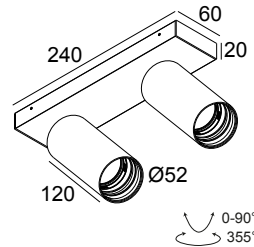

SPY 52 ON 2 93020 DIM8 B-B

19827 9328 B-B

ERHÄLTlich IN
SCHWARZ-SCHWARZ 19827 9328 B-B
WEISS-WEISS 19827 9328 W-W

 [Auf der Website anzeigen](#)

Allgemeine Information

ANWENDUNGSBEREICH	innenbereich
INSTALLATION	Decke Aufbau
SCHUTZ GEGEN EINDRINGEN	IP20
GEWICHT (KG)	1
VERSTELLBARKEIT	0° to 90° schwenkbar, 355° drehbar
INFORMATION	2 x REFLECTOR FL-20° INCL.DIMMABLE LED POWER SUPPLY 350/500mA-DC Current selection via jumper on power supply Optional REFLECTORS 30° & 45° available

19810 0180 SPY 52 REFLECTOR 20°

19810 0190 SPY 52 REFLECTOR 45°

19810 0240 SPY 52 REFLECTOR 30°

Notes: