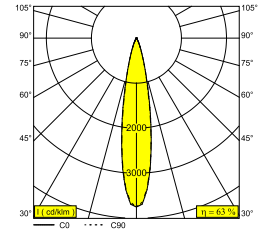

SPY 52 ON 2 93020 DIM8 B-B

19827 9328 B-B

ERHÄLTlich IN
SCHWARZ-SCHWARZ 19827 9328 B-B
WEISS-WEISS 19827 9328 W-W

 [Auf der Website anzeigen](#)

Allgemeine Information

ANWENDUNGSBEREICH	innenbereich
INSTALLATION	Decke Aufbau
SCHUTZ GEGEN EINDRINGEN	IP20
GEWICHT (KG)	1
VERSTELLBARKEIT	0° to 90° schwenkbar, 355° drehbar
INFORMATION	2 x REFLECTOR FL-20° INCL.DIMMABLE LED POWER SUPPLY 350/500mA-DC Current selection via jumper on power supply Optional REFLECTORS 30° & 45° available

Elektrische Informationen

ELEKTRISCH	220-240V / 50-60Hz
KLASSE	I
INKLUSIVE NETZGERÄT	YES
ART DER DIMMUNG	Phasenabschnitt
ENERGIEKLASSE	D

Lichtquelle Info

LIGHTSOURCE NAME	LED
LICHTQUELLE	@500mA: 2 x (LED array 8,6W / CRI>90 (R9: 52) / 3000K / 1089lm) Or @350mA: 2 x (LED array 5,8W / CRI>90 (R9: 52) / 3000K / 787lm)
TM-30	@500mA: Rf: 90 / Rg: 99 @350mA: Rf: 90 / Rg: 99
SDCM	SDCM1
RISIKOGRUPPE	RG1
LM80	L90B10 > 50000
LED -TECHNIK (LICHTQUELLE)	@500mA: 2178lm // 17,2W // 127lm/W Or @350mA: 1574lm // 11,6W // 135lm/W
LED -TECHNIK (LEUCHTE)	@500mA: 1365lm // 20W // 69lm/W Or @350mA: 986lm // 13W // 74lm/W