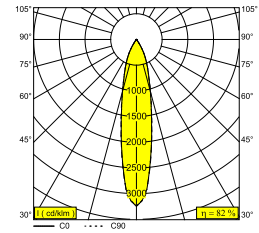

 Auf der Website anzeigen

Allgemeine Information	
<b>ANWENDUNGSBEREICH</b>	innenbereich
<b>INSTALLATION</b>	Decke Einbau, Decke Aufbau
<b>FORM / GRÖSSE DES AUSSCHNITTS (MM)</b>	rund - 43
<b>EINBAUTIEFE (MM)</b>	40
<b>SCHUTZ GEGEN EINDRINGEN</b>	IP20
<b>GEWICHT (KG)</b>	0,3
<b>VERSTELLBARKEIT</b>	0° to 85° schwenkbar, 355° drehbar
<b>INFORMATION</b>	REFLECTOR FL-20° EXCL.LED POWER SUPPLY 350-500mA-DC