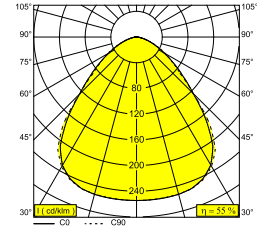

DIRO SBL L ON 82 B

251 81 82 B

ERHÄLTlich IN
SCHWARZ 251 81 82 B
WEISS 251 81 82 W

 [Auf der Website anzeigen](#)

Allgemeine Information

ANWENDUNGSBEREICH	innenbereich
INSTALLATION	Decke Aufbau
SCHUTZ GEGEN EINDRINGEN	IP43
GEWICHT (KG)	1.8
VERSTELLBARKEIT	nicht verstellbar
INFORMATION	INCL.LED POWER SUPPLY 1050mA-DC INCL.PC SBL