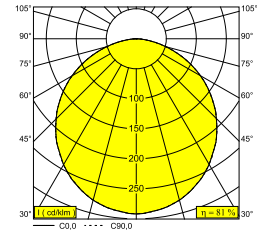

MULTINOVA 55 930 ADM DIM5 B

28031 9305 B

ERHÄLTlich IN
SCHWARZ 28031 9305 B
WEISS 28031 9305 W

 [Auf der Website anzeigen](#)

Allgemeine Information

ANWENDUNGSBEREICH	innenbereich
INSTALLATION	Shiene Schienenmontiert
SCHUTZ GEGEN EINDRINGEN	IP20
GEWICHT (KG)	4,6
VERSTELLBARKEIT	nicht verstellbar
INFORMATION	INCL.PC SBL 3F MULTI DIMMABLE POWER ADAPTER

Elektrische Informationen

ELEKTRISCH	220-240V / 50-60Hz
KLASSE	II
INKLUSIVE NETZGERÄT	YES
ART DER DIMMUNG	DALI
ENERGIEKLASSE	D

Lichtquelle Info

Lightsource Name	LED
Lichtquelle	LED cluster 34,4W / CRI>90 (R9: 68) / 3000K / 4767lm
TM-30	Rf: 89 / Rg: 97
SDCM	SDCM3
LM80	L70 > 60000
LED -Technik (Lichtquelle)	4767lm // 34,4W // 139lm/W
LED -Technik (Leuchte)	3842lm // 40W // 97lm/W