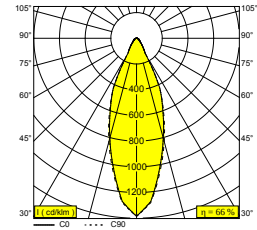

[Auf der Website anzeigen](#)

Allgemeine Information

ANWENDUNGSBEREICH	innenbereich
INSTALLATION	Decke Einbau
FORM / GRÖSSE DES AUSSCHNITTS (MM)	rund - 76
EINBAUTIEFE (MM)	100
DICKE DER BEFESTIGUNGSFLÄCHE (MM)	min.5
SCHUTZ GEGEN EINDRINGEN	IP23/20
GEWICHT (KG)	0.3
VERSTELLBARKEIT	0° to 30° schwenkbar, 360° drehbar
INFORMATION	REFLECTOR FL-33° EXCL.LED POWER SUPPLY 350-500mA-DC

Elektrische Informationen

KLASSE	III
ART DER DIMMUNG	Abhängig von der Art der externen Stromversorgung
ENERGIEKLASSE	E

Lichtquelle Info

LIGHTSOURCE NAME	LED
LICHTQUELLE	LED array 5,8-8,6W / CRI>90 (R9: 60) / 2700K / 753-1041lm
TM-30	Rf: 89 / Rg: 100
SDCM	SDCM1
RISIKOGRUPPE	RG1
LM80	L90B10 > 50000
LED -TECHNIK (LICHTQUELLE)	1041lm // 8,6W // 121lm/W
LED -TECHNIK (LEUCHTE)	691lm // 10W // 70lm/W

Erforderliches Zubehör

LED POWER SUPPLY 350 / 500mA-DC DIM