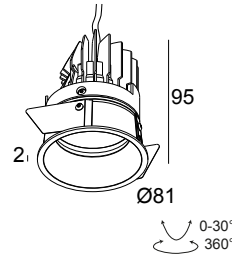

[Auf der Website anzeigen](#)

Allgemeine Information

ANWENDUNGSBEREICH	innenbereich
INSTALLATION	Decke Einbau
FORM / GRÖSSE DES AUSSCHNITTS (MM)	rund - 76
EINBAUTIEFE (MM)	100
DICKE DER BEFESTIGUNGSFLÄCHE (MM)	min.5
SCHUTZ GEGEN EINDRINGEN	IP23/20
GEWICHT (KG)	0.3
VERSTELLBARKEIT	0° to 30° schwenkbar, 360° drehbar
INFORMATION	REFLECTOR FL-33° EXCL.LED POWER SUPPLY 350-500mA-DC

Elektrische Informationen

KLASSE	III
ART DER DIMMUNG	Abhängig von der Art der externen Stromversorgung
ENERGIEKLASSE	E

Lichtquelle Info

LIGHTSOURCE NAME	LED
LICHTQUELLE	LED array 5,8-8,6W / CRI>90 (R9: 60) / 2700K / 753-1041lm
TM-30	Rf: 89 / Rg: 100
SDCM	SDCM1
RISIKOGRUPPE	RG1
LM80	L90B10 > 50000
LED -TECHNIK (LICHTQUELLE)	1041lm // 8,6W // 121lm/W
LED -TECHNIK (LEUCHTE)	691lm // 10W // 70lm/W

Erforderliches Zubehör

LED POWER SUPPLY 350 / 500mA-DC DIM