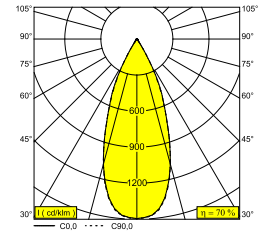

[Auf der Website anzeigen](#)

Allgemeine Information

ANWENDUNGSBEREICH	innenbereich
INSTALLATION	Decke Einbau
FORM / GRÖSSE DES AUSSCHNITTS (MM)	rund - 56
EINBAUTIEFE (MM)	60
DICKE DER BEFESTIGUNGSFLÄCHE (MM)	min.5
SCHUTZ GEGEN EINDRINGEN	IP20
GEWICHT (KG)	0.3
VERSTELLBARKEIT	nicht verstellbar
INFORMATION	REFLECTOR WFL-37° EXCL.LED POWER SUPPLY 350-500mA-DC

Elektrische Informationen

KLASSE	III
ART DER DIMMUNG	Abhängig von der Art der externen Stromversorgung
ENERGIEKLASSE	E
ZERTIFIKATE	CB, ENEC

Lichtquelle Info

LIGHTSOURCE NAME	LED
LICHTQUELLE	LED array 5,8-8,6W / CRI>90 (R9: 52) / 3000K / 734-1018lm
TM-30	Rf: 90 / Rg: 99
SDCM	SDCM1
RISIKOGRUPPE	RG1
LM80	L90B10 > 50000
LED -TECHNIK (LICHTQUELLE)	1018lm // 8,6W // 118lm/W
LED -TECHNIK (LEUCHTE)	709lm // 10W // 72lm/W

Erforderliches Zubehör

LED POWER SUPPLY 350 / 500mA-DC DIM

Detaillierte Installationsanweisungen finden Sie in der Montageanleitung: [19351_XXXX_HAND.pdf](#)