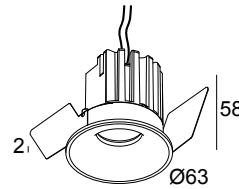

[Auf der Website anzeigen](#)

Allgemeine Information

ANWENDUNGSBEREICH	innenbereich
INSTALLATION	Decke Einbau
FORM / GRÖSSE DES AUSSCHNITTS (MM)	rund - 56
EINBAUTIEFE (MM)	60
DICKE DER BEFESTIGUNGSFLÄCHE (MM)	min.5
SCHUTZ GEGEN EINDRINGEN	IP20
GEWICHT (KG)	0.3
VERSTELLBARKEIT	nicht verstellbar
INFORMATION	REFLECTOR WFL-37° EXCL.LED POWER SUPPLY 350-500mA-DC

Elektrische Informationen

KLASSE	III
ART DER DIMMUNG	Abhängig von der Art der externen Stromversorgung
ENERGIEKLASSE	E
ZERTIFIKATE	CB, ENEC

Lichtquelle Info

LIGHTSOURCE NAME	LED
LICHTQUELLE	LED array 5,8-8,6W / CRI>90 (R9: 52) / 3000K / 734-1018lm
TM-30	Rf: 90 / Rg: 99
SDCM	SDCM1
RISIKOGRUPPE	RG1
LM80	L90B10 > 50000
LED -TECHNIK (LICHTQUELLE)	1018lm // 8,6W // 118lm/W
LED -TECHNIK (LEUCHTE)	709lm // 10W // 72lm/W

Erforderliches Zubehör

LED POWER SUPPLY 350 / 500mA-DC DIM

Detaillierte Installationsanweisungen finden Sie in der Montageanleitung: [19351_XXXX_HAND.pdf](#)