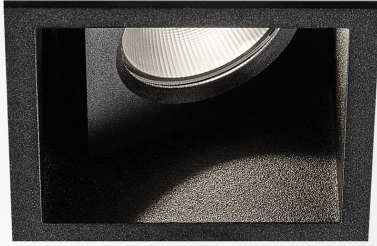

CARREE ST OK LED 92733 B

11046 9220 B

ERHÄLTICH IN
SCHWARZ 11046 9220 B
WEISS 11046 9220 W

 [Auf der Website anzeigen](#)

Allgemeine Information

ANWENDUNGSBEREICH	innenbereich
INSTALLATION	Decke Einbau
FORM / GRÖSSE DES AUSSCHNITTS (MM)	quadratisch - 75 x 75
EINBAUTIEFE (MM)	80
DICKE DER BEFESTIGUNGSFLÄCHE (MM)	max.35
SCHUTZ GEGEN EINDRINGEN	IP23/20
GEWICHT (KG)	0,3
VERSTELLBARKEIT	0° to 25° schwenkbar
INFORMATION	REFLECTOR FL-33° EXCL.LED POWER SUPPLY 350-500mA-DC