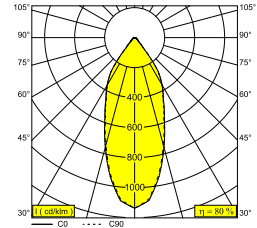

CARREE ST OK LED 92733 B

11046 9220 B

ERHÄLTICH IN
SCHWARZ 11046 9220 B
WEISS 11046 9220 W

 [Auf der Website anzeigen](#)

Allgemeine Information

ANWENDUNGSBEREICH	innenbereich
INSTALLATION	Decke Einbau
FORM / GRÖSSE DES AUSSCHNITTS (MM)	quadratisch - 75 x 75
EINBAUTIEFE (MM)	80
DICKE DER BEFESTIGUNGSFLÄCHE (MM)	max.35
SCHUTZ GEGEN EINDRINGEN	IP23/20
GEWICHT (KG)	0,3
VERSTELLBARKEIT	0° to 25° schwenkbar
INFORMATION	REFLECTOR FL-33° EXCL.LED POWER SUPPLY 350-500mA-DC

Elektrische Informationen

KLASSE	III
ART DER DIMMUNG	Abhängig von der Art der externen Stromversorgung
ENERGIEKLASSE	E
ZERTIFIKATE	CB, EAC, ENEC

Lichtquelle Info

LIGHTSOURCE NAME	LED
LICHTQUELLE	LED array 5,8-8,6W / CRI>90 (R9: 60) / 2700K / 753-1041lm
TM-30	Rf: 89 / Rg: 100
SDCM	SDCM1
RISIKOGRUPPE	RG1
LM80	L90B10 > 50000
LED -TECHNIK (LICHTQUELLE)	1041lm // 8,6W // 121lm/W
LED -TECHNIK (LEUCHTE)	828lm // 10W // 84lm/W