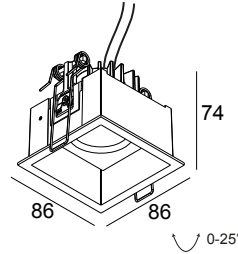

CARREE ST OK LED 92733 B

11046 9220 B

ERHÄLTICH IN
SCHWARZ 11046 9220 B
WEISS 11046 9220 W

 [Auf der Website anzeigen](#)

Allgemeine Information

ANWENDUNGSBEREICH	innenbereich
INSTALLATION	Decke Einbau
FORM / GRÖSSE DES AUSSCHNITTS (MM)	quadratisch - 75 x 75
EINBAUTIEFE (MM)	80
DICKE DER BEFESTIGUNGSFLÄCHE (MM)	max.35
SCHUTZ GEGEN EINDRINGEN	IP23/20
GEWICHT (KG)	0,3
VERSTELLBARKEIT	0° to 25° schwenkbar
INFORMATION	REFLECTOR FL-33° EXCL.LED POWER SUPPLY 350-500mA-DC