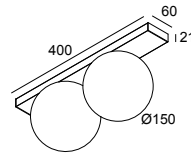

OONO ON 2 927 B

29614 9200 B

ERHÄLTlich IN
SCHWARZ 29614 9200 B
GOLDFARBEN 29614 9200 GC
WEISS 29614 9200 W

 [Auf der Website anzeigen](#)

Allgemeine Information	
ANWENDUNGSBEREICH	innenbereich
INSTALLATION	Decke Aufbau, Wand Aufbau
SCHUTZ GEGEN EINDRINGEN	IP44/20
SCHUTZ GEGEN MECHANISCHE EINWIRKUNGEN	IK04
GEWICHT (KG)	2,1
VERSTELLBARKEIT	nicht verstellbar
INFORMATION	INCL.LED POWER SUPPLY 500mA-DC

Bemerkungen
 IP44 : wall mounted / IP20 : ceiling mounted

Detaillierte Installationsanweisungen finden Sie in der Montageanleitung: [29614_XXX0_HAND.pdf](#)

 DELTALIGHT®

OONO ON 2 927 B

29614 9200 B

Notes: