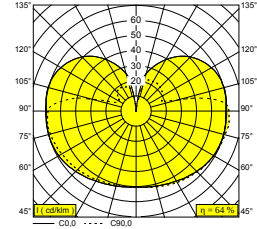

OONO ON 2 927 B

29614 9200 B

ERHÄLTlich IN
SCHWARZ 29614 9200 B
GOLDFARBEN 29614 9200 GC
WEISS 29614 9200 W

 [Auf der Website anzeigen](#)

Allgemeine Information	
ANWENDUNGSBEREICH	innenbereich
INSTALLATION	Decke Aufbau, Wand Aufbau
SCHUTZ GEGEN EINDRINGEN	IP44/20
SCHUTZ GEGEN MECHANISCHE EINWIRKUNGEN	IK04
GEWICHT (KG)	2,1
VERSTELLBARKEIT	nicht verstellbar
INFORMATION	INCL.LED POWER SUPPLY 500mA-DC

Elektrische Informationen	
ELEKTRISCH	220-240V / 50-60Hz
KLASSE	I
INKLUSIVE NETZGERÄT	YES
ART DER DIMMUNG	nicht dimmbar
ENERGIEKLASSE	E

Lichtquelle Info	
LIGHTSOURCE NAME	LED
LICHTQUELLE	2 x (LED array 8,6W / CRI>90 (R9: 60) / 2700K / 1041lm)
TM-30	Rf: 89 / Rg: 100
SDCM	SDCM1
RISIKOGRUPPE	RG1
LM80	L90B10 > 50000
LED -TECHNIK (LICHTQUELLE)	2082lm // 17,2W // 121lm/W
LED -TECHNIK (LEUCHTE)	902lm // 20W // 46lm/W