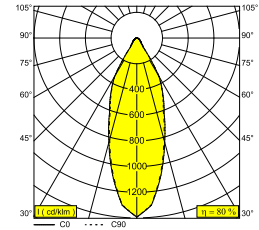

BOXY 2 L 92733 DIM8 B-B

10727 9228 B-B

AVAILABLE IN

SCHWARZ-SCHWARZ 10727 9228 B-B

SCHWARZ-FLEMISH BRONZE 10727 9228 B-FBR

SCHWARZ-FLEMISH GOLD 10727 9228 B-FG

SCHWARZ-VERGOLDET MAT 10727 9228 B-MMAT

WEISS-WEISS 10727 9228 W-W

[View on website](#)

General info	
LOCATION	innenbereich
INSTALLATION	Decke Aufbau
INGRESS PROTECTION	IP20
WEIGHT (KG)	0.8
ADJUSTABILITY	nicht verstellbar
INFORMATION	2 x REFLECTOR FL-33° INCL.DIMMABLE POWER SUPPLY 350mA-DC >> B-MMAT only interior use - other colours also exterior use