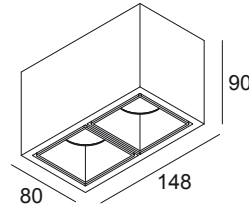

BOXY 2 L 92733 DIM8 B-B

10727 9228 B-B

AVAILABLE IN

SCHWARZ-SCHWARZ 10727 9228 B-B

SCHWARZ-FLEMISH BRONZE 10727 9228 B-FBR

SCHWARZ-FLEMISH GOLD 10727 9228 B-FG

SCHWARZ-VERGOLDET MAT 10727 9228 B-MMAT

WEISS-WEISS 10727 9228 W-W

[View on website](#)

General info	
LOCATION	innenbereich
INSTALLATION	Decke Aufbau
INGRESS PROTECTION	IP20
WEIGHT (KG)	0.8
ADJUSTABILITY	nicht verstellbar
INFORMATION	2 x REFLECTOR FL-33° INCL.DIMMABLE POWER SUPPLY 350mA-DC >> B-MMAT only interior use - other colours also exterior use