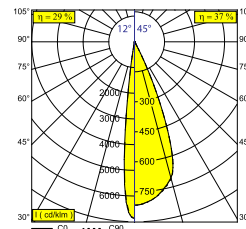

[Auf der Website anzeigen](#)

Allgemeine Information

ANWENDUNGSBEREICH	innenbereich
INSTALLATION	Shiene Schienenmontiert
SCHUTZ GEGEN EINDRINGEN	IP20
GEWICHT (KG)	0.6
VERSTELLBARKEIT	0° to 90° schwenkbar, 355° drehbar
INFORMATION	ADJUSTABLE BEAM 12°-45° 3F MULTI ADAPTER INCL.LED POWER SUPPLY 500mA-DC

Elektrische Informationen

ELEKTRISCH	220-240V / 50-60Hz
KLASSE	II
INKLUSIVE NETZGERÄT	YES
ART DER DIMMUNG	nicht dimmbar
ENERGIEKLASSE	D

Lichtquelle Info

Lightsource Name	LED
Lichtquelle	LED array 17,2W / CRI>90 (R9: 52) / 3000K / 210lm
TM-30	Rf: 90 / Rg: 99
SDCM	SDCM1
Risikogruppe	RG1
LM80	L90B10 > 50000
LED -Technik (Lichtquelle)	210lm // 17,2W // 123lm/W
LED -Technik (Leuchte)	735lm // 20W // 37lm/W

Erforderliches Zubehör

TRACK 3F DIM

Detaillierte Installationsanweisungen finden Sie in der Montageanleitung: [19875_XXX0_HAND.pdf](#)