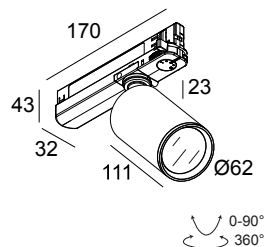

[Auf der Website anzeigen](#)

Allgemeine Information

ANWENDUNGSBEREICH	innenbereich
INSTALLATION	Shiene Schienenmontiert
SCHUTZ GEGEN EINDRINGEN	IP20
GEWICHT (KG)	0.6
VERSTELLBARKEIT	0° to 90° schwenkbar, 355° drehbar
INFORMATION	ADJUSTABLE BEAM 12°-45° 3F MULTI ADAPTER INCL.LED POWER SUPPLY 500mA-DC

Elektrische Informationen

ELEKTRISCH	220-240V / 50-60Hz
KLASSE	II
INKLUSIVE NETZGERÄT	YES
ART DER DIMMUNG	nicht dimmbar
ENERGIEKLASSE	D

Lichtquelle Info

Lightsource Name	LED
Lichtquelle	LED array 17,2W / CRI>90 (R9: 52) / 3000K / 210lm
TM-30	Rf: 90 / Rg: 99
SDCM	SDCM1
Risikogruppe	RG1
LM80	L90B10 > 50000
LED -Technik (Lichtquelle)	210lm // 17,2W // 123lm/W
LED -Technik (Leuchte)	735lm // 20W // 37lm/W

Erforderliches Zubehör

TRACK 3F DIM

Detaillierte Installationsanweisungen finden Sie in der Montageanleitung: [19875_XXX0_HAND.pdf](#)