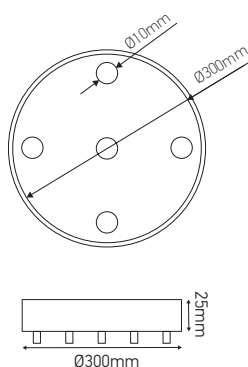

Pavillon acier 5 sorties

STEELY-LUX5 avec arrêt de câble Ø300mm

Ref : 187576

EAN	3125461875763
Couleur	Rétro or
Ø maximum de câble	7mm
Dimensions	Ø300 x 25mm

Vendu avec kit de montage barette de fixation, serre câble assorti, domino, écrous