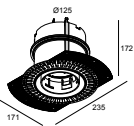

15212 0080 MOUNTING KIT SPY 39/52 TRIMLESS CSC

15212 0160 MOUNTING KIT SPY 39/52 TRIMLESS WSC

Montagesätze -air + light

29810 0030 MOUNTING KIT SIDE AIR 103

Montagesätze - top air + light

29810 0230 MOUNTING KIT TOP AIR 103

Montagesätze - side air only

29810 0100 MOUNTING KIT SIDE AIR ONLY 1

SPY 39 TRIMLESS 93040 B

24121 9330 B

Montagesätze - top air only

29810 0200 MOUNTING KIT TOP AIR ONLY 1

Montagesätze - no air

29810 0070 MOUNTING KIT NO AIR 103