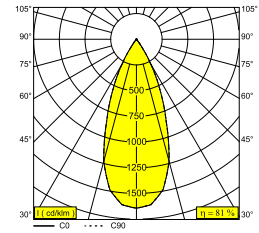

SPY 39 TRIMLESS 93040 B

24121 9330 B

ERHÄLTlich IN

SCHWARZ 24121 9330 B

ALU GEBÜRSTET 24121 9330 BRA

GEBÜRSTETES ANTHRAZIT 24121 9330 BRAT

GEBÜRSTETES KUPFER 24121 9330 BRCU

GEBÜRSTETES GOLD 24121 9330 BRG

GEBÜRSTETE ALTE BRONZE 24121 9330 BROB

FLEMISH BRONZE 24121 9330 FBR

FLEMISH GOLD 24121 9330 FG

GOLDFARBEN 24121 9330 GC

KLAVIER SCHWARZ 24121 9330 PB

WEISS 24121 9330 W

Auf der Website anzeigen

Allgemeine Information

ANWENDUNGSBEREICH	innenbereich
INSTALLATION	Decke Einbau
FORM / GRÖSSE DES AUSSCHNITTS (MM)	rund - Ø KIT
EINBAUTIEFE (MM)	80
SCHUTZ GEGEN EINDRINGEN	IP20
GEWICHT (KG)	0,3
VERSTELLBARKEIT	0° to 45° schwenkbar, 355° drehbar
INFORMATION	REFLECTOR WFL-40° EXCL.LED POWER SUPPLY 350-500mA-DC

Elektrische Informationen

KLASSE	III
ART DER DIMMUNG	Abhängig von der Art der externen Stromversorgung
ENERGIEKLASSE	D
ZERTIFIKATE	CB, ENEC

Lichtquelle Info

LIGHTSOURCE NAME	LED
LICHTQUELLE	LED array 5,8-8,6W / CRI>90 (R9: 52) / 3000K / 787-1089lm
TM-30	Rf: 90 / Rg: 99
SDCM	SDCM1
RISIKOGRUPPE	RG1
LM80	L90B10 > 50000
LED -TECHNIK (LICHTQUELLE)	1089lm // 8,6W // 127lm/W
LED -TECHNIK (LEUCHTE)	883lm // 10W // 89lm/W