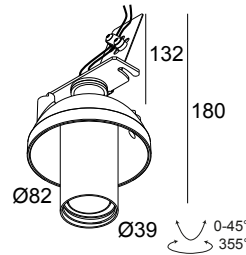

SPY 39 TRIMLESS 93040 B

24121 9330 B

ERHÄLTlich IN

SCHWARZ 24121 9330 B

ALU GEBÜRSTET 24121 9330 BRA

GEBÜRSTETES ANTHRAZIT 24121 9330 BRAT

GEBÜRSTETES KUPFER 24121 9330 BRCU

GEBÜRSTETES GOLD 24121 9330 BRG

GEBÜRSTETE ALTE BRONZE 24121 9330 BROB

FLEMISH BRONZE 24121 9330 FBR

FLEMISH GOLD 24121 9330 FG

GOLDFARBEN 24121 9330 GC

KLAVIER SCHWARZ 24121 9330 PB

WEISS 24121 9330 W

Auf der Website anzeigen

Allgemeine Information

ANWENDUNGSBEREICH	innenbereich
INSTALLATION	Decke Einbau
FORM / GRÖSSE DES AUSSCHNITTS (MM)	rund - Ø KIT
EINBAUTIEFE (MM)	80
SCHUTZ GEGEN EINDRINGEN	IP20
GEWICHT (KG)	0,3
VERSTELLBARKEIT	0° to 45° schwenkbar, 355° drehbar
INFORMATION	REFLECTOR WFL-40° EXCL.LED POWER SUPPLY 350-500mA-DC

Elektrische Informationen

KLASSE	III
ART DER DIMMUNG	Abhängig von der Art der externen Stromversorgung
ENERGIEKLASSE	D
ZERTIFIKATE	CB, ENEC

Lichtquelle Info

LIGHTSOURCE NAME	LED
LICHTQUELLE	LED array 5,8-8,6W / CRI>90 (R9: 52) / 3000K / 787-1089lm
TM-30	Rf: 90 / Rg: 99
SDCM	SDCM1
RISIKOGRUPPE	RG1
LM80	L90B10 > 50000
LED -TECHNIK (LICHTQUELLE)	1089lm // 8,6W // 127lm/W
LED -TECHNIK (LEUCHTE)	883lm // 10W // 89lm/W