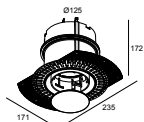

15212 0080 MOUNTING KIT SPY 39/52 TRIMLESS CSC

15212 0160 MOUNTING KIT SPY 39/52 TRIMLESS WSC

Montagesätze -air + light

29810 0030 MOUNTING KIT SIDE AIR 103

Montagesätze - top air + light

29810 0230 MOUNTING KIT TOP AIR 103

Montagesätze - side air only

29810 0100 MOUNTING KIT SIDE AIR ONLY 1

SPY 39 TRIMLESS 93040 B

24121 9330 B

Montagesätze - top air only

29810 0200 MOUNTING KIT TOP AIR ONLY 1

Montagesätze - no air

29810 0070 MOUNTING KIT NO AIR 103