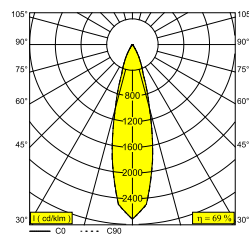

[Auf der Website anzeigen](#)

Allgemeine Information

ANWENDUNGSBEREICH	innenbereich
INSTALLATION	Decke Einbau
FORM / GRÖSSE DES AUSSCHNITTS (MM)	rund - 71
EINBAUTIEFE (MM)	80
DICKE DER BEFESTIGUNGSFLÄCHE (MM)	min.5
SCHUTZ GEGEN EINDRINGEN	IP20
GEWICHT (KG)	0.2
VERSTELLBARKEIT	0° to 30° schwenkbar, 360° drehbar
INFORMATION	REFLECTOR FL-25° EXCL.LED POWER SUPPLY 350-500mA-DC

Elektrische Informationen

KLASSE	III
ART DER DIMMUNG	Abhängig von der Art der externen Stromversorgung
ENERGIEKLASSE	E
ZERTIFIKATE	CB, ENEC

Lichtquelle Info

LIGHTSOURCE NAME	LED
LICHTQUELLE	LED array 5,8-8,6W / CRI>90 (R9: 52) / 3000K / 734-1018lm
TM-30	Rf: 90 / Rg: 99
SDCM	SDCM1
RISIKOGRUPPE	RG1
LM80	L90B10 > 50000
LED -TECHNIK (LICHTQUELLE)	1018lm // 8,6W // 118lm/W
LED -TECHNIK (LEUCHTE)	707lm // 10W // 71lm/W

Erforderliches Zubehör

LED POWER SUPPLY 350 / 500mA-DC DIM