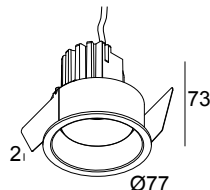

[Auf der Website anzeigen](#)

Allgemeine Information

ANWENDUNGSBEREICH	innenbereich
INSTALLATION	Decke Einbau
FORM / GRÖSSE DES AUSSCHNITTS (MM)	rund - 71
EINBAUTIEFE (MM)	80
DICKE DER BEFESTIGUNGSFLÄCHE (MM)	min.5
SCHUTZ GEGEN EINDRINGEN	IP20
GEWICHT (KG)	0.2
VERSTELLBARKEIT	0° to 30° schwenkbar, 360° drehbar
INFORMATION	REFLECTOR FL-25° EXCL.LED POWER SUPPLY 350-500mA-DC

Elektrische Informationen

KLASSE	III
ART DER DIMMUNG	Abhängig von der Art der externen Stromversorgung
ENERGIEKLASSE	E
ZERTIFIKATE	CB, ENEC

Lichtquelle Info

LIGHTSOURCE NAME	LED
LICHTQUELLE	LED array 5,8-8,6W / CRI>90 (R9: 52) / 3000K / 734-1018lm
TM-30	Rf: 90 / Rg: 99
SDCM	SDCM1
RISIKOGRUPPE	RG1
LM80	L90B10 > 50000
LED -TECHNIK (LICHTQUELLE)	1018lm // 8,6W // 118lm/W
LED -TECHNIK (LEUCHTE)	707lm // 10W // 71lm/W

Erforderliches Zubehör

LED POWER SUPPLY 350 / 500mA-DC DIM