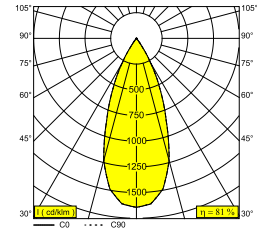

SPY 39 ON 2 92740 DIM8 B-B

24130 9238 B-B

ERHÄLTlich IN

SCHWARZ-SCHWARZ 24130 9238 B-B

WEISS-WEISS 24130 9238 W-W

[Auf der Website anzeigen](#)

Allgemeine Information

ANWENDUNGSBEREICH	innenbereich
INSTALLATION	Decke Aufbau
SCHUTZ GEGEN EINDRINGEN	IP20
GEWICHT (KG)	0.8
VERSTELLBARKEIT	0° to 85° schwenkbar, 355° drehbar
INFORMATION	REFLECTOR WFL-40° INCL.DIMMABLE LED POWER SUPPLY 350/500mA-DC Current selection via jumper on power supply