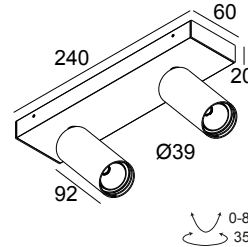

SPY 39 ON 2 92740 DIM8 B-B

24130 9238 B-B

ERHÄLTlich IN

SCHWARZ-SCHWARZ 24130 9238 B-B

WEISS-WEISS 24130 9238 W-W

[Auf der Website anzeigen](#)

Allgemeine Information

ANWENDUNGSBEREICH	innenbereich
INSTALLATION	Decke Aufbau
SCHUTZ GEGEN EINDRINGEN	IP20
GEWICHT (KG)	0.8
VERSTELLBARKEIT	0° to 85° schwenkbar, 355° drehbar
INFORMATION	REFLECTOR WFL-40° INCL.DIMMABLE LED POWER SUPPLY 350/500mA-DC Current selection via jumper on power supply

Erforderliches Zubehör

SPY 39 TUBE or VISOR 39

Detaillierte Installationsanweisungen finden Sie in der Montageanleitung: [24130_XXX8_HAND.pdf](#)

SPY 39 ON 2 92740 DIM8 B-B

24130 9238 B-B

SPEZIFIKATION FERTIGSTELLEN

24144 0070 SPY 39 TUBE SBL

Notes: