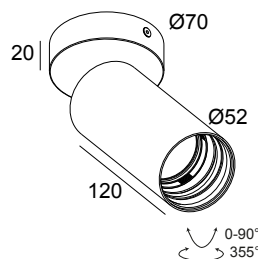

[Auf der Website anzeigen](#)

Allgemeine Information

ANWENDUNGSBEREICH	innenbereich
INSTALLATION	Decke Aufbau
SCHUTZ GEGEN EINDRINGEN	IP20
GEWICHT (KG)	0.4
VERSTELLBARKEIT	0° to 90° schwenkbar, 355° drehbar
INFORMATION	REFLECTOR FL-20° EXCL.LED POWER SUPPLY 350-700mA-DC Optional REFLECTORS 30° & 45° available

Elektrische Informationen

KLASSE	III
ART DER DIMMUNG	Abhängig von der Art der externen Stromversorgung
ENERGIEKLASSE	E
CERTIFICATION	CB, ENEC

Lichtquelle Info

LIGHTSOURCE NAME	LED
LICHTQUELLE	LED array 5,8-12,4W / CRI>90 (R9: 52) / 3000K / 787-1467lm
TM-30	Rf: 90 / Rg: 99
SDCM	SDCM1
RISIKOGRUPPE	RG1
LM80	L90B10 > 50000
LED -TECHNIK (LICHTQUELLE)	1467lm // 12,4W // 118lm/W
LED -TECHNIK (LEUCHTE)	919lm // 14W // 64lm/W

Erforderliches Zubehör

SPY 52 TUBE
LED POWER SUPPLY 350 / 500 / 700mA-DC DIM

Optionen

COVERSET R 90-100