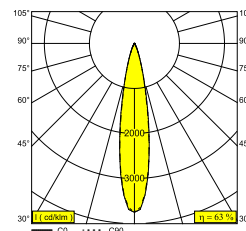

[Auf der Website anzeigen](#)

Allgemeine Information

ANWENDUNGSBEREICH	innenbereich
INSTALLATION	Decke Aufbau
SCHUTZ GEGEN EINDRINGEN	IP20
GEWICHT (KG)	0.4
VERSTELLBARKEIT	0° to 90° schwenkbar, 355° drehbar
INFORMATION	REFLECTOR FL-20° EXCL.LED POWER SUPPLY 350-700mA-DC Optional REFLECTORS 30° & 45° available

Elektrische Informationen

KLASSE	III
ART DER DIMMUNG	Abhängig von der Art der externen Stromversorgung
ENERGIEKLASSE	E
CERTIFICATION	CB, ENEC

Lichtquelle Info

LIGHTSOURCE NAME	LED
LICHTQUELLE	LED array 5,8-12,4W / CRI>90 (R9: 52) / 3000K / 787-1467lm
TM-30	Rf: 90 / Rg: 99
SDCM	SDCM1
RISIKOGRUPPE	RG1
LM80	L90B10 > 50000
LED -TECHNIK (LICHTQUELLE)	1467lm // 12,4W // 118lm/W
LED -TECHNIK (LEUCHTE)	919lm // 14W // 64lm/W

Erforderliches Zubehör

SPY 52 TUBE
LED POWER SUPPLY 350 / 500 / 700mA-DC DIM

Optionen

COVERSET R 90-100