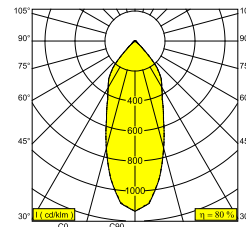

TWEETER M TRIMLESS 93033 W-W

418 11 811 932 W-W

ERHÄLTlich IN
SCHWARZ-CHROM 418 11 811 932 B-C
WEISS-WEISS 418 11 811 932 W-W

 [Auf der Website anzeigen](#)

Allgemeine Information

ANWENDUNGSBEREICH	innenbereich
INSTALLATION	Decke Einbau
FORM / GRÖSSE DES AUSSCHNITTS (MM)	rund - Ø KIT
EINBAUTIEFE (MM)	80
SCHUTZ GEGEN EINDRINGEN	IP23/20
GEWICHT (KG)	0.5
VERSTELLBARKEIT	0° to 45° schwenkbar, 355° drehbar
INFORMATION	REFLECTOR FL-33° EXCL.LED POWER SUPPLY 350-500mA-DC

Elektrische Informationen

KLASSE	III
ART DER DIMMUNG	Abhängig von der Art der externen Stromversorgung
ENERGIEKLASSE	E
ZERTIFIKATE	CB, ENEC

Lichtquelle Info

LIGHTSOURCE NAME	LED
LICHTQUELLE	LED array 5,8-8,6W / CRI>90 (R9: 52) / 3000K / 787-1089lm
TM-30	Rf: 90 / Rg: 99
SDCM	SDCM1
RISIKOGRUPPE	RG1
LM80	L90B10 > 50000
LED -TECHNIK (LICHTQUELLE)	1089lm // 8,6W // 127lm/W
LED -TECHNIK (LEUCHTE)	867lm // 10W // 88lm/W