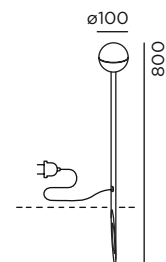

bal.4 spike

bal.4 spike

Lichttechnik:
230V Power LED
2700K
L70/50.000 h

light technology:
230V Power LED
2700K
L70/50.000 h

dimmbar über Phasenabschrittdimmer

dimmable via trailing edge dimmer

Zuleitung:
3 m Leuchte (05RN8-F 3G1,0 mm²)
inkl. Schutzkontaktstecker anschlussfertig

supply cable:
3 m luminaire (05RN8-F 3G1,0 mm²)
incl. safety plug ready to connect

Montage:
für unbefestigte Beet- und Grünflächen
ortsveränderlich

assembly:
for unpaved beds and greens
movable

Material:
Aluminium pulverbeschichtet
+ rauchfarbenes Glas
Polycarbonat

Lichtrichtung:

light direction:

Farbe
colour

Art.-Nr.
item no.

Systemleistung
system performance

 deep black
RAL 9005

93057-BL

4 W/155 lm

+ verwandte Produkte related products . bal.4 bollard . bal.4 spike connect

Größe in mm
size in mm