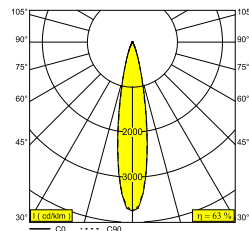

[Auf der Website anzeigen](#)

Allgemeine Information

ANWENDUNGSBEREICH	innenbereich
INSTALLATION	Shiene Schienenmontiert
SCHUTZ GEGEN EINDRINGEN	IP20
GEWICHT (KG)	0.5
VERSTELLBARKEIT	0° to 90° schwenkbar, 355° drehbar
INFORMATION	REFLECTOR FL-20° 3F MULTI DIMMABLE POWER ADAPTER 700mA DIMMING BY DALI Optional REFLECTORS 30° & 45° available

Elektrische Informationen

ELEKTRISCH	220-240V / 50-60Hz
KLASSE	II
INKLUSIVE NETZGERÄT	YES
ART DER DIMMUNG	DALI
ENERGIEKLASSE	D

Lichtquelle Info

Lightsource Name	LED
Lichtquelle	LED array 12,4W / CRI>90 (R9: 52) / 3000K / 1467lm
TM-30	Rf: 90 / Rg: 99
SDCM	SDCM1
Risikogruppe	RG1
LM80	L90B10 > 50000
LED -Technik (Lichtquelle)	1467lm // 12,4W // 118lm/W
LED -Technik (Leuchte)	919lm // 14W // 64lm/W

Erforderliches Zubehör

SPY 52 TUBE
TRACK 3F DIM

Zubehör

HONEYCOMB 42
SPREAD LENS 42
LINEAR SPREAD LENS 42
SOFTENING LENS 42