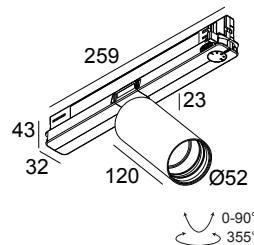

SPY 52 93020 ADM DIM5 B

19834 9325 B

ERHÄLTlich IN
SCHWARZ 19834 9325 B
WEISS 19834 9325 W

 [Auf der Website anzeigen](#)

Allgemeine Information

| | |
|--------------------------------|---|
| ANWENDUNGSBEREICH | innenbereich |
| INSTALLATION | Shiene Schienenmontiert |
| SCHUTZ GEGEN EINDRINGEN | IP20 |
| GEWICHT (KG) | 0.5 |
| VERSTELLBARKEIT | 0° to 90° schwenkbar, 355° drehbar |
| INFORMATION | REFLECTOR FL-20° 3F MULTI DIMMABLE POWER ADAPTER 700mA DIMMING BY DALI Optional REFLECTORS 30° & 45° available |