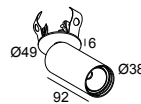

Auf der Website anzeigen

Allgemeine Information	
<b>ANWENDUNGSBEREICH</b>	innenbereich
<b>INSTALLATION</b>	Decke Einbau, Decke Aufbau
<b>FORM / GRÖSSE DES AUSSCHNITTS (MM)</b>	rund - 43
<b>EINBAUTIEFE (MM)</b>	40
<b>SCHUTZ GEGEN EINDRINGEN</b>	IP20
<b>GEWICHT (KG)</b>	0,3
<b>VERSTELLBARKEIT</b>	0° to 85° schwenkbar, 355° drehbar
<b>INFORMATION</b>	REFLECTOR WFL-40° EXCL.LED POWER SUPPLY 350-500mA-DC