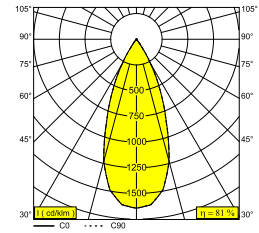

Auf der Website anzeigen

Allgemeine Information	
<b>ANWENDUNGSBEREICH</b>	innenbereich
<b>INSTALLATION</b>	Decke Einbau, Decke Aufbau
<b>FORM / GRÖSSE DES AUSSCHNITTS (MM)</b>	rund - 43
<b>EINBAUTIEFE (MM)</b>	40
<b>SCHUTZ GEGEN EINDRINGEN</b>	IP20
<b>GEWICHT (KG)</b>	0,3
<b>VERSTELLBARKEIT</b>	0° to 85° schwenkbar, 355° drehbar
<b>INFORMATION</b>	REFLECTOR WFL-40° EXCL.LED POWER SUPPLY 350-500mA-DC