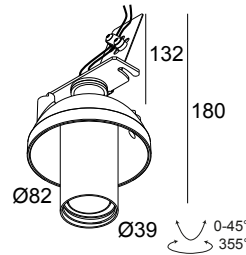

SPY 39 TRIMLESS 92720 B

24121 9220 B

ERHÄLTlich IN

SCHWARZ 24121 9220 B

ALU GEBÜRSTET 24121 9220 BRA

GEBÜRSTETES ANTHRAZIT 24121 9220 BRAT

GEBÜRSTETES KUPFER 24121 9220 BRCU

GEBÜRSTETES GOLD 24121 9220 BRG

GEBÜRSTETE ALTE BRONZE 24121 9220 BROB

FLEMISH BRONZE 24121 9220 FBR

FLEMISH GOLD 24121 9220 FG

GOLDFARBEN 24121 9220 GC

KLAVIER SCHWARZ 24121 9220 PB

WEISS 24121 9220 W

Auf der Website anzeigen

Allgemeine Information

ANWENDUNGSBEREICH	innenbereich
INSTALLATION	Decke Einbau
FORM / GRÖSSE DES AUSSCHNITTS (MM)	rund - Ø KIT
EINBAUTIEFE (MM)	80
SCHUTZ GEGEN EINDRINGEN	IP20
GEWICHT (KG)	0,3
VERSTELLBARKEIT	0° to 45° schwenkbar, 355° drehbar
INFORMATION	REFLECTOR FL-20° EXCL.LED POWER SUPPLY 350-500mA-DC

Elektrische Informationen

KLASSE	III
ART DER DIMMUNG	Abhängig von der Art der externen Stromversorgung
ENERGIEKLASSE	E
ZERTIFIKATE	CB, ENEC

Lichtquelle Info

LIGHTSOURCE NAME	LED
LICHTQUELLE	LED array 5,8-8,6W / CRI>90 (R9: 60) / 2700K / 753-1041lm
TM-30	Rf: 89 / Rg: 100
SDCM	SDCM1
RISIKOGRUPPE	RG1
LM80	L90B10 > 50000
LED -TECHNIK (LICHTQUELLE)	1041lm // 8,6W // 121lm/W
LED -TECHNIK (LEUCHTE)	849lm // 10W // 86lm/W