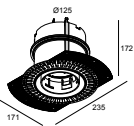

15212 0080 MOUNTING KIT SPY 39/52 TRIMLESS CSC

15212 0160 MOUNTING KIT SPY 39/52 TRIMLESS WSC

Montagesätze -air + light

29810 0030 MOUNTING KIT SIDE AIR 103

Montagesätze - top air + light

29810 0230 MOUNTING KIT TOP AIR 103

Montagesätze - side air only

29810 0100 MOUNTING KIT SIDE AIR ONLY 1

SPY 39 TRIMLESS 92720 B

24121 9220 B

Montagesätze - top air only

29810 0200 MOUNTING KIT TOP AIR ONLY 1

Montagesätze - no air

29810 0070 MOUNTING KIT NO AIR 103