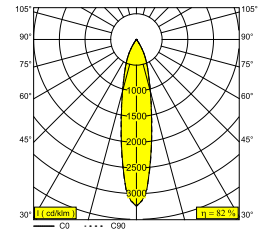

SPY 39 TRIMLESS 92720 B

24121 9220 B

ERHÄLTlich IN

SCHWARZ 24121 9220 B

ALU GEBÜRSTET 24121 9220 BRA

GEBÜRSTETES ANTHRAZIT 24121 9220 BRAT

GEBÜRSTETES KUPFER 24121 9220 BRCU

GEBÜRSTETES GOLD 24121 9220 BRG

GEBÜRSTETE ALTE BRONZE 24121 9220 BROB

FLEMISH BRONZE 24121 9220 FBR

FLEMISH GOLD 24121 9220 FG

GOLDFARBEN 24121 9220 GC

KLAVIER SCHWARZ 24121 9220 PB

WEISS 24121 9220 W

Auf der Website anzeigen

Allgemeine Information

ANWENDUNGSBEREICH	innenbereich
INSTALLATION	Decke Einbau
FORM / GRÖSSE DES AUSSCHNITTS (MM)	rund - Ø KIT
EINBAUTIEFE (MM)	80
SCHUTZ GEGEN EINDRINGEN	IP20
GEWICHT (KG)	0,3
VERSTELLBARKEIT	0° to 45° schwenkbar, 355° drehbar
INFORMATION	REFLECTOR FL-20° EXCL.LED POWER SUPPLY 350-500mA-DC

Elektrische Informationen

KLASSE	III
ART DER DIMMUNG	Abhängig von der Art der externen Stromversorgung
ENERGIEKLASSE	E
ZERTIFIKATE	CB, ENEC

Lichtquelle Info

LIGHTSOURCE NAME	LED
LICHTQUELLE	LED array 5,8-8,6W / CRI>90 (R9: 60) / 2700K / 753-1041lm
TM-30	Rf: 89 / Rg: 100
SDCM	SDCM1
RISIKOGRUPPE	RG1
LM80	L90B10 > 50000
LED -TECHNIK (LICHTQUELLE)	1041lm // 8,6W // 121lm/W
LED -TECHNIK (LEUCHTE)	849lm // 10W // 86lm/W