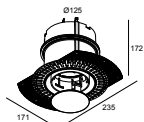

15212 0080 MOUNTING KIT SPY 39/52 TRIMLESS CSC

15212 0160 MOUNTING KIT SPY 39/52 TRIMLESS WSC

Montagesätze -air + light

29810 0030 MOUNTING KIT SIDE AIR 103

Montagesätze - top air + light

29810 0230 MOUNTING KIT TOP AIR 103

Montagesätze - side air only

29810 0100 MOUNTING KIT SIDE AIR ONLY 1

SPY 39 TRIMLESS 92720 B

24121 9220 B

Montagesätze - top air only

29810 0200 MOUNTING KIT TOP AIR ONLY 1

Montagesätze - no air

29810 0070 MOUNTING KIT NO AIR 103