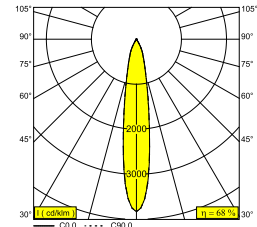

## MINIGRID 67 ON 245 93018 DIM8 B-B

100006 9318 B-B

ERHÄLTlich IN

**SCHWARZ-SCHWARZ** 100006 9318 B-B

**SCHWARZ-WEISS** 100006 9318 B-W

**WEISS-SCHWARZ** 100006 9318 W-B

**WEISS-WEISS** 100006 9318 W-W

 [Auf der Website anzeigen](#)

### Allgemeine Information

<b>ANWENDUNGSBEREICH</b>	innenbereich
<b>INSTALLATION</b>	Decke Aufbau
<b>SCHUTZ GEGEN EINDRINGEN</b>	IP23/20
<b>GEWICHT (KG)</b>	1.6
<b>VERSTELLBARKEIT</b>	0° to 30° schwenkbar, 360° drehbar
<b>INFORMATION</b>	REFLECTOR SP-18° INCL.DIMMABLE LED POWER SUPPLY 450mA-DC