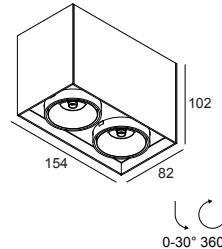

## MINIGRID 67 ON 245 93018 DIM8 B-B

100006 9318 B-B

ERHÄLTlich IN

**SCHWARZ-SCHWARZ** 100006 9318 B-B

**SCHWARZ-WEISS** 100006 9318 B-W

**WEISS-SCHWARZ** 100006 9318 W-B

**WEISS-WEISS** 100006 9318 W-W

 [Auf der Website anzeigen](#)

### Allgemeine Information

<b>ANWENDUNGSBEREICH</b>	innenbereich
<b>INSTALLATION</b>	Decke Aufbau
<b>SCHUTZ GEGEN EINDRINGEN</b>	IP23/20
<b>GEWICHT (KG)</b>	1.6
<b>VERSTELLBARKEIT</b>	0° to 30° schwenkbar, 360° drehbar
<b>INFORMATION</b>	REFLECTOR SP-18° INCL.DIMMABLE LED POWER SUPPLY 450mA-DC