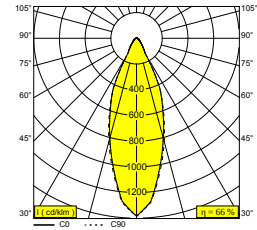

[Auf der Website anzeigen](#)

Allgemeine Information

ANWENDUNGSBEREICH	innenbereich
INSTALLATION	Decke Einbau
FORM / GRÖSSE DES AUSSCHNITTS (MM)	rund - 76
EINBAUTIEFE (MM)	100
DICKE DER BEFESTIGUNGSFLÄCHE (MM)	min.5
SCHUTZ GEGEN EINDRINGEN	IP23/20
GEWICHT (KG)	0.3
VERSTELLBARKEIT	0° to 30° schwenkbar, 360° drehbar
INFORMATION	REFLECTOR FL-33° EXCL.LED POWER SUPPLY 350-500mA-DC

Elektrische Informationen

KLASSE	III
ART DER DIMMUNG	Abhängig von der Art der externen Stromversorgung
ENERGIEKLASSE	E

Lichtquelle Info

LIGHTSOURCE NAME	LED
LICHTQUELLE	LED array 5,8-8,6W / CRI>90 (R9: 52) / 3000K / 787-1089lm
TM-30	Rf: 90 / Rg: 99
SDCM	SDCM1
RISIKOGRUPPE	RG1
LM80	L90B10 > 50000
LED -TECHNIK (LICHTQUELLE)	1089lm // 8,6W // 127lm/W
LED -TECHNIK (LEUCHTE)	723lm // 10W // 73lm/W

Erforderliches Zubehör

LED POWER SUPPLY 350 / 500mA-DC DIM