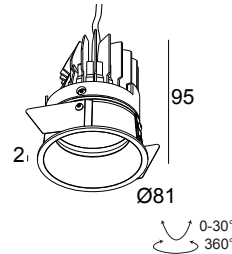

[Auf der Website anzeigen](#)

Allgemeine Information

ANWENDUNGSBEREICH	innenbereich
INSTALLATION	Decke Einbau
FORM / GRÖSSE DES AUSSCHNITTS (MM)	rund - 76
EINBAUTIEFE (MM)	100
DICKE DER BEFESTIGUNGSFLÄCHE (MM)	min.5
SCHUTZ GEGEN EINDRINGEN	IP23/20
GEWICHT (KG)	0.3
VERSTELLBARKEIT	0° to 30° schwenkbar, 360° drehbar
INFORMATION	REFLECTOR FL-33° EXCL.LED POWER SUPPLY 350-500mA-DC

Elektrische Informationen

KLASSE	III
ART DER DIMMUNG	Abhängig von der Art der externen Stromversorgung
ENERGIEKLASSE	E

Lichtquelle Info

LIGHTSOURCE NAME	LED
LICHTQUELLE	LED array 5,8-8,6W / CRI>90 (R9: 52) / 3000K / 787-1089lm
TM-30	Rf: 90 / Rg: 99
SDCM	SDCM1
RISIKOGRUPPE	RG1
LM80	L90B10 > 50000
LED -TECHNIK (LICHTQUELLE)	1089lm // 8,6W // 127lm/W
LED -TECHNIK (LEUCHTE)	723lm // 10W // 73lm/W

Erforderliches Zubehör

LED POWER SUPPLY 350 / 500mA-DC DIM